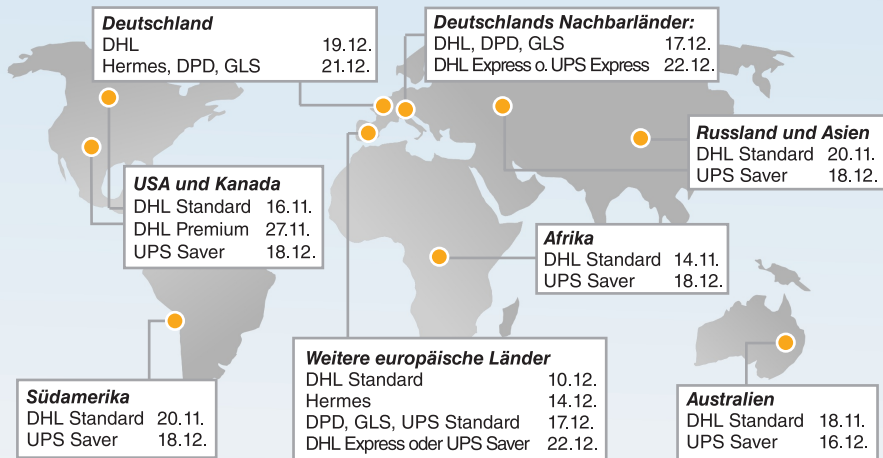

# Versandfristen für Weihnachtspakete 2020

<b>DE</b>	<b>Standardpaket:</b>	<b>19.12.</b>
	<b>Expresspaket:</b>	<b>23.12.</b>
<b>EU</b>	<b>Nachbarländer:</b>	<b>17.12.</b>
	<b>Resteuropa:</b>	<b>10.12.</b>
<b>Welt</b>	<b>DHL Standard:</b>	<b>25.11.</b>
	<b>DHL Premium:</b>	<b>01.12.</b>
	<b>UPS Saver:</b>	<b>18.12.</b>

# Versandfristen für Weihnachtspakete 2020

Alle Angaben ohne Gewähr; basierend auf Vorjahres-Erfahrungswerten des Verbraucherportals Paketda.de  
Länderspezifische Abweichungen sind möglich. Bei entlegenen Zieladressen 1 Woche Puffer addieren.

# *Versandfristen für Weihnachtspakete 2020*

***Normalpaket: 19.12.***

***Nachbarländer: 17.12.***

***DHL Standard: 25.11.***

***Expresspaket: 23.12.***

***Resteuropa: 10.12.***

***UPS Saver: 18.12.***

*Angaben ohne Gewähr; basierend auf Vorjahres-Erfahrungswerten des Verbraucherportals Paketda.de*